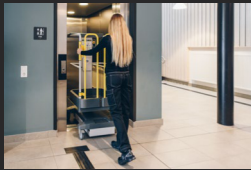

Pieni omapaino

Nostinta voi kuljettaa tavanomaisissa hisseissä ja aroilla latioilla pienen omapainonsa ansiosta.