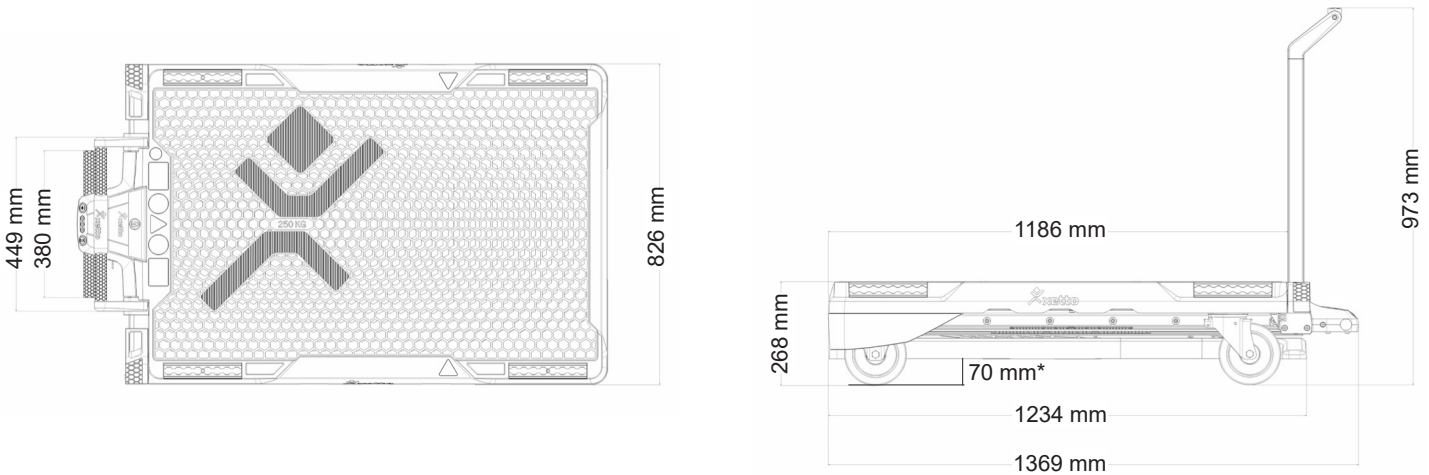

MITAT

* 70 mm - 95 mm

Xetto GmbH
Gotthardstrasse 3
5630 Muri AG, Switzerland

Telefon: +41 41 747 40 60
Fax: +41 41 747 40 61
Email: info@xetto.ch
www.xetto.ch

KALUSTOMESTARIT
MYynti | VUOKRAUS | RAHOITUS | HUOLTO | VARAOSAT

Soita ja pyydä tarjous 050 590 8899
myynti@kalustomestarit.fi

06 / 2023. Muutokset tekniikassa, muodossa, värissä, arvoissa ja kuvissa voivat muuttua ilman ennakoilmoitusta.